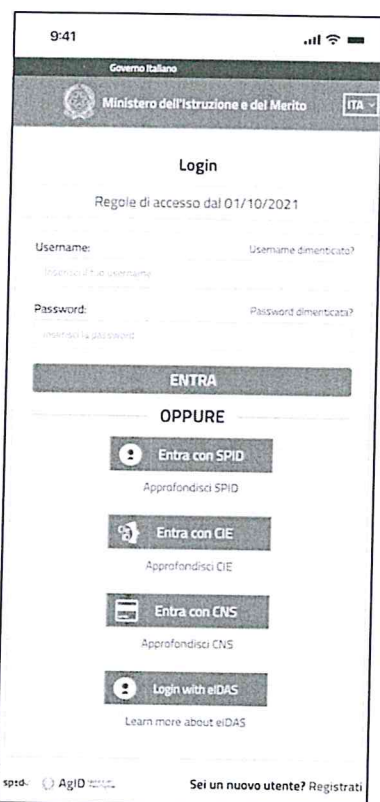

Se non possiedi nessuno di questi strumenti, puoi registrare una utenza dedicata sul sito web del Ministero dell'Istruzione e del Merito (MIM). Puoi farlo direttamente dalla schermata di accesso, selezionando l'opzione "Sei un nuovo utente? Registrati". La registrazione ti fornirà il nome utente e la password che dovrai modificare al primo accesso.

NB: gli studenti che eseguono l'accesso utilizzando l'identità digitale rilasciata da un altro Paese europeo (eIDAS) o le credenziali definite in fase di registrazione all'area riservata del MIM sono abilitati ad accedere ad Unica dal personale amministrativo di segreteria scolastica. Gli studenti che eseguono l'accesso tramite Sistema Pubblico di Identità Digitale (SPID), la Carta d'Identità Elettronica (CIE) o utilizzando la Carta Nazionale dei Servizi (CNS) sono invece abilitati in modo automatico. Infine, gli studenti dell'ultimo triennio della scuola secondaria di secondo grado che, a partire dagli ultimi due anni, sono stati abilitati all'uso della piattaforma del Ministero "Alternanza Scuola-Lavoro" per seguire il corso di formazione generale in materia di "Salute e Sicurezza sul Lavoro", e che per l'a.s. 2023/2024 frequentano la stessa istituzione scolastica, possono accedere ad Unica utilizzando le stesse credenziali che utilizzano per entrare nell'area riservata del sito del MIM (i.e., credenziali IAM attive).

FIGURA 1 – SCHERMATA DI ACCESSO

### 3.2 Primo accesso

Al tuo primo accesso a Unica devi confermare i tuoi dati personali, leggere e accettare le informative e il documento presenti. Per procedere seleziona “Avanti”.

9:41